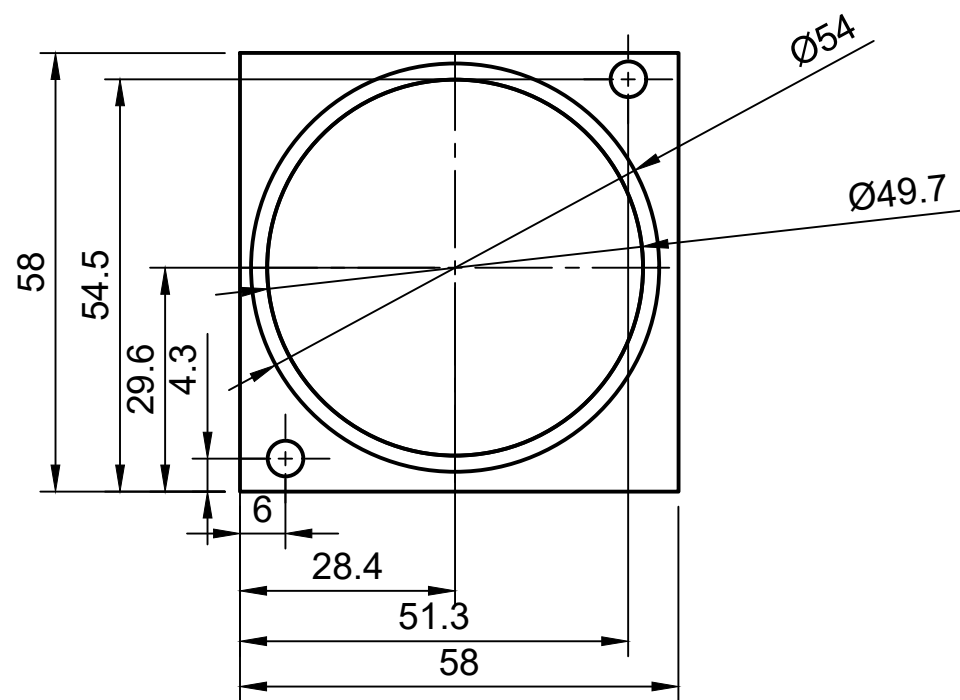

Created by: Karl Clarke		
www.737DIYSIM.com		
Title: FUEL & BRAKE PANEL ASSY		
Rev.	Date of issue	Sheet 21/24