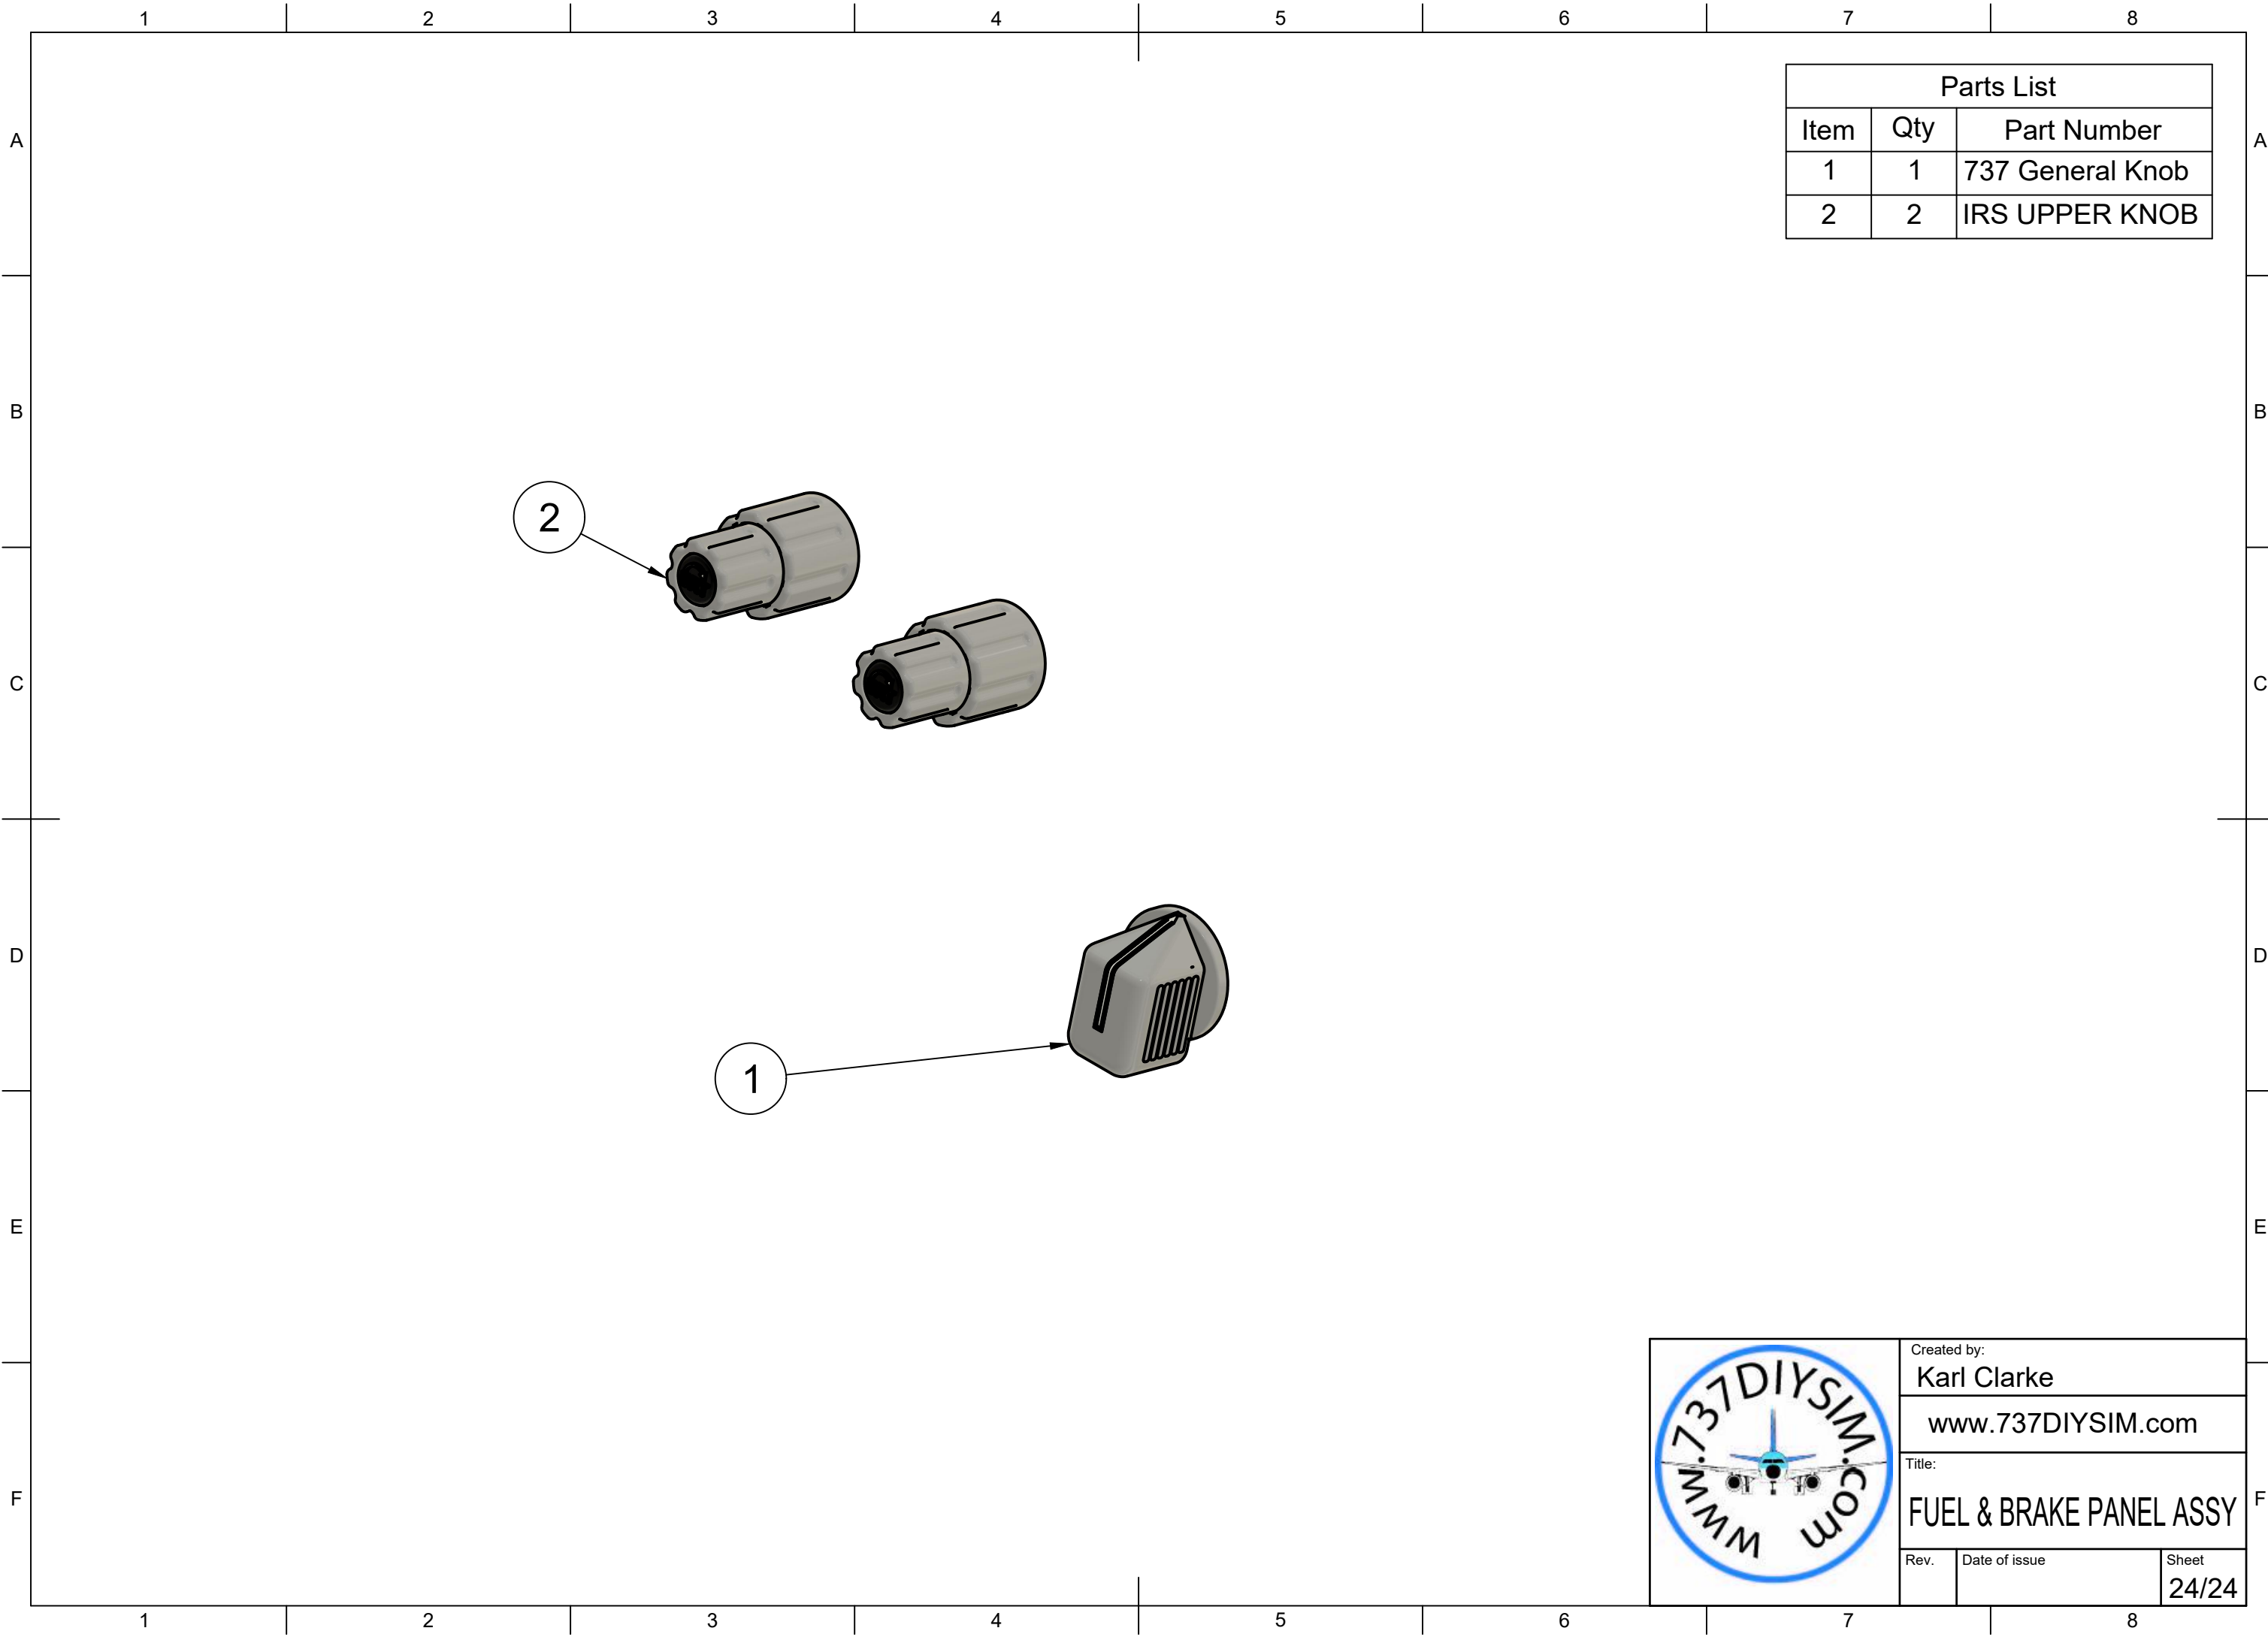

Parts List		
Item	Qty	Part Number
1	1	737 General Knob
2	2	IRS UPPER KNOB