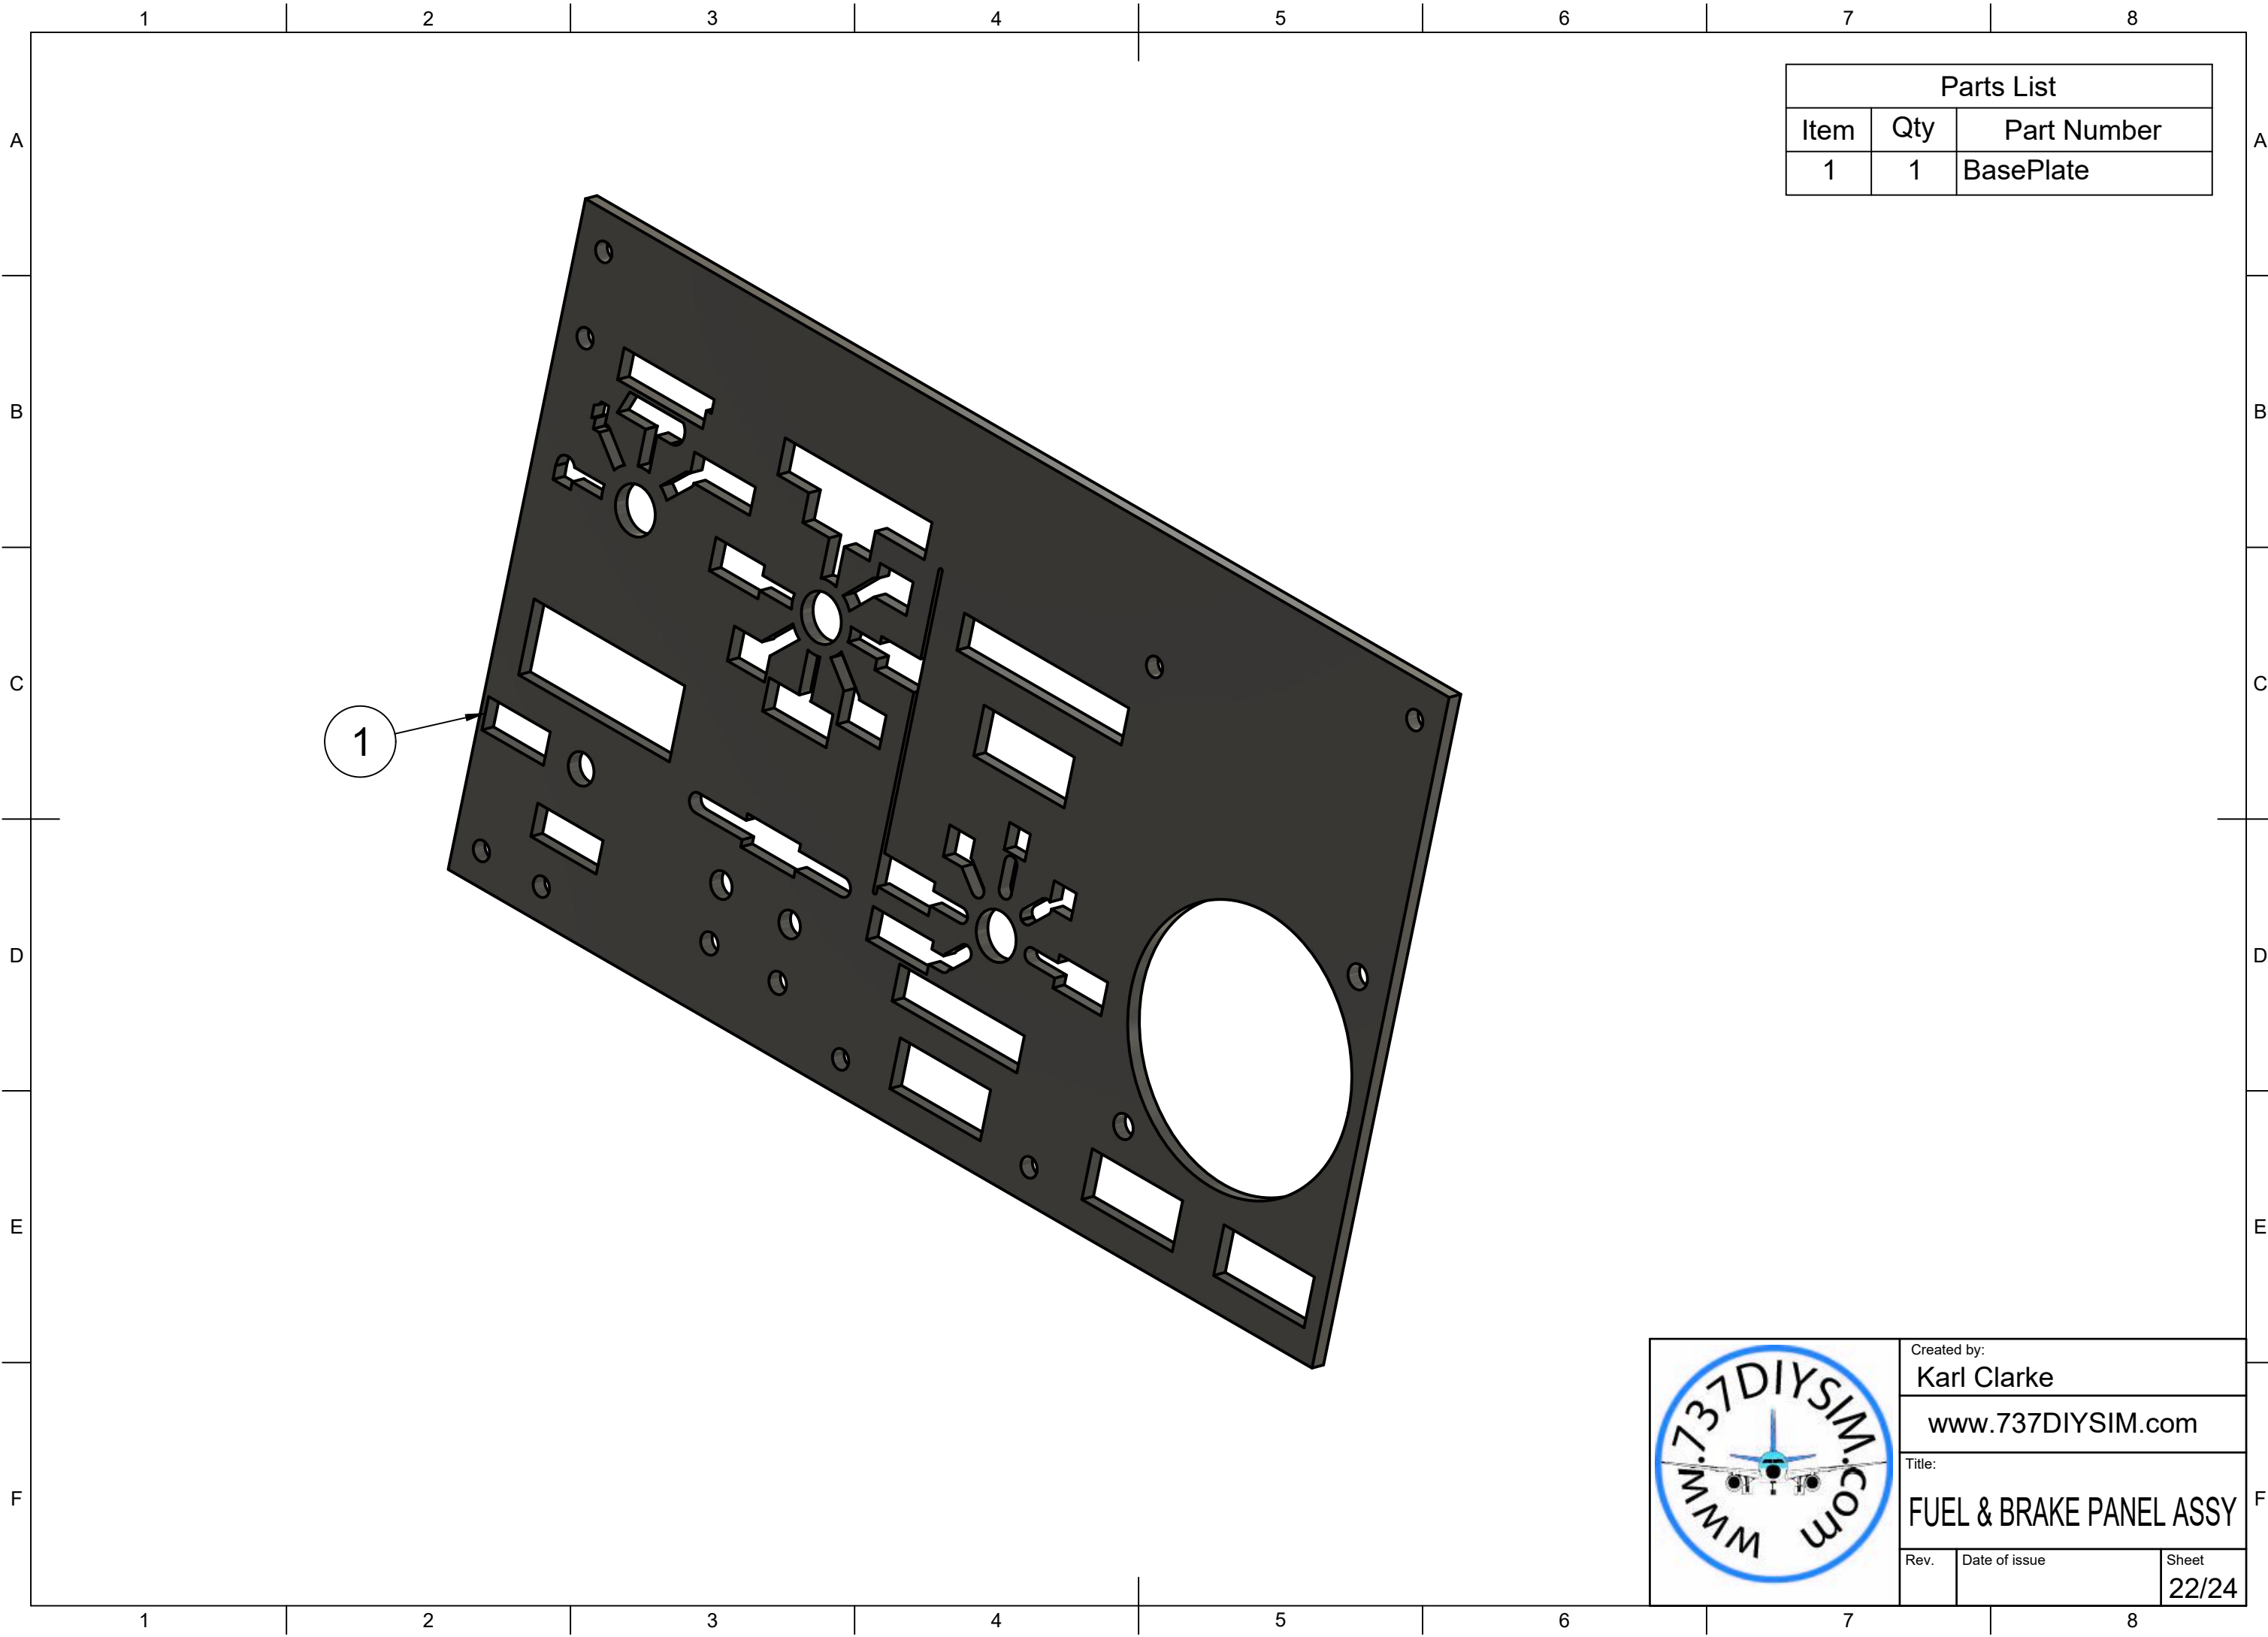

Parts List		
Item	Qty	Part Number
1	1	BasePlate

1

Created by: Karl Clarke		
www.737DIYSIM.com		
Title: FUEL & BRAKE PANEL ASSY		
Rev.	Date of issue	Sheet 22/24