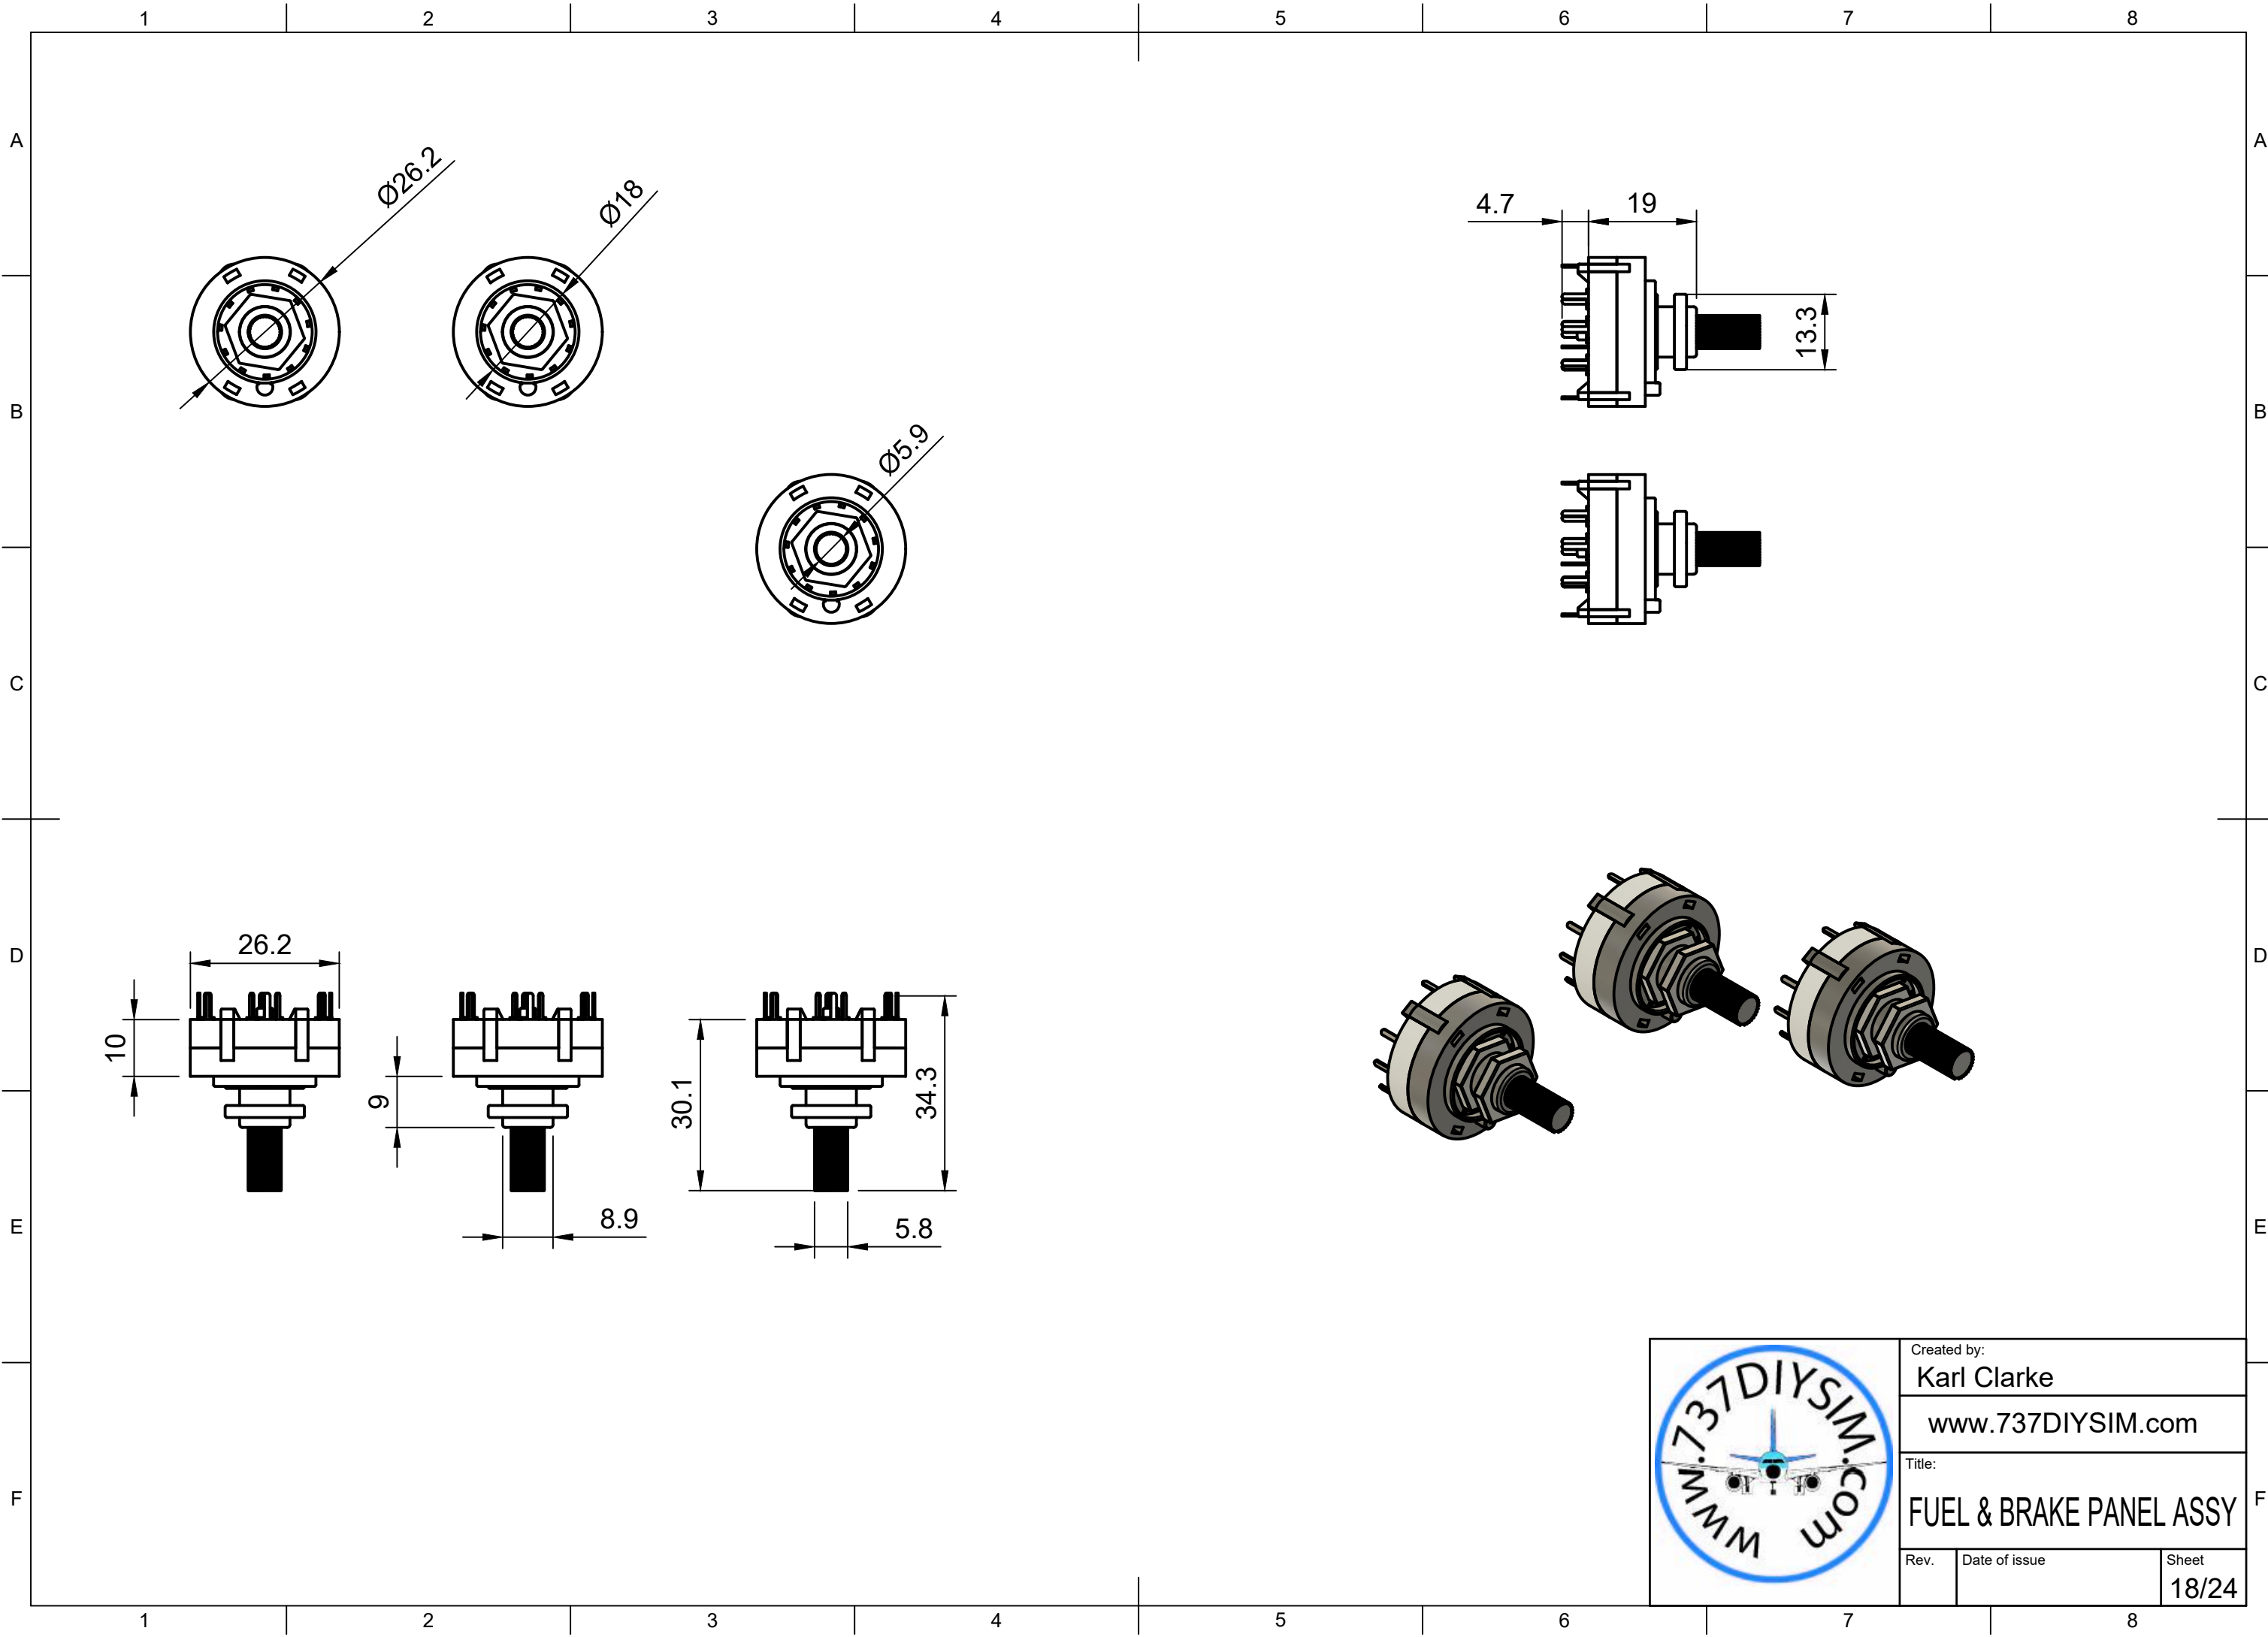

Created by: Karl Clarke		
www.737DIYSIM.com		
Title: FUEL & BRAKE PANEL ASSY		
Rev.	Date of issue	Sheet 18/24