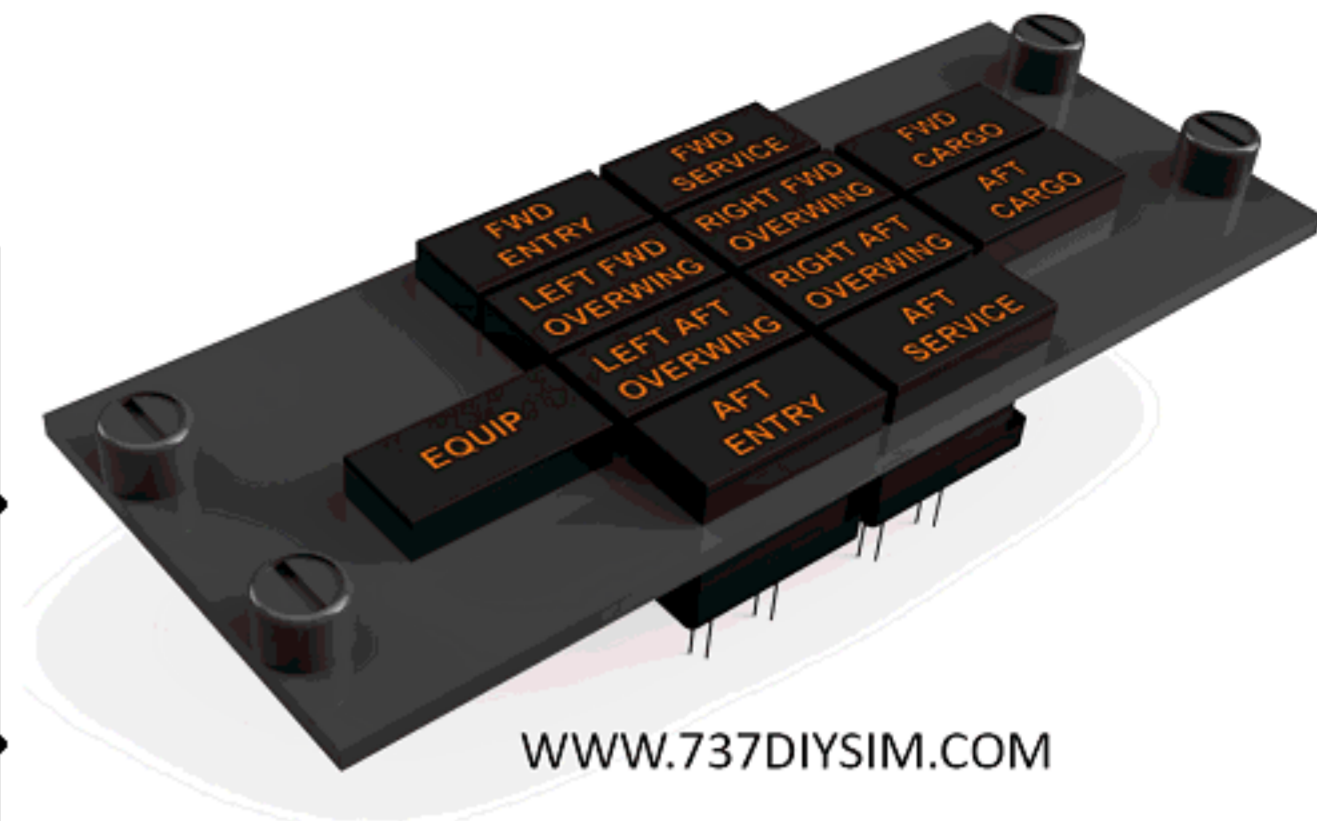

ARDUINO MEGA

N DES

5V VCC
N22
N24
N26
N28
N36
N40
N42
N46
N48
N50
GND

WWW.737DIYSIM.COM

Title 737 DOORS PNL		
Author KARL CLARKE 737DIYSIM		
File .:Users\karlc\OneDrive\Websi ... FWDOVHD.dsn	Document WD	
Revision 1.0	Date 01/05/2020	Sheets 11