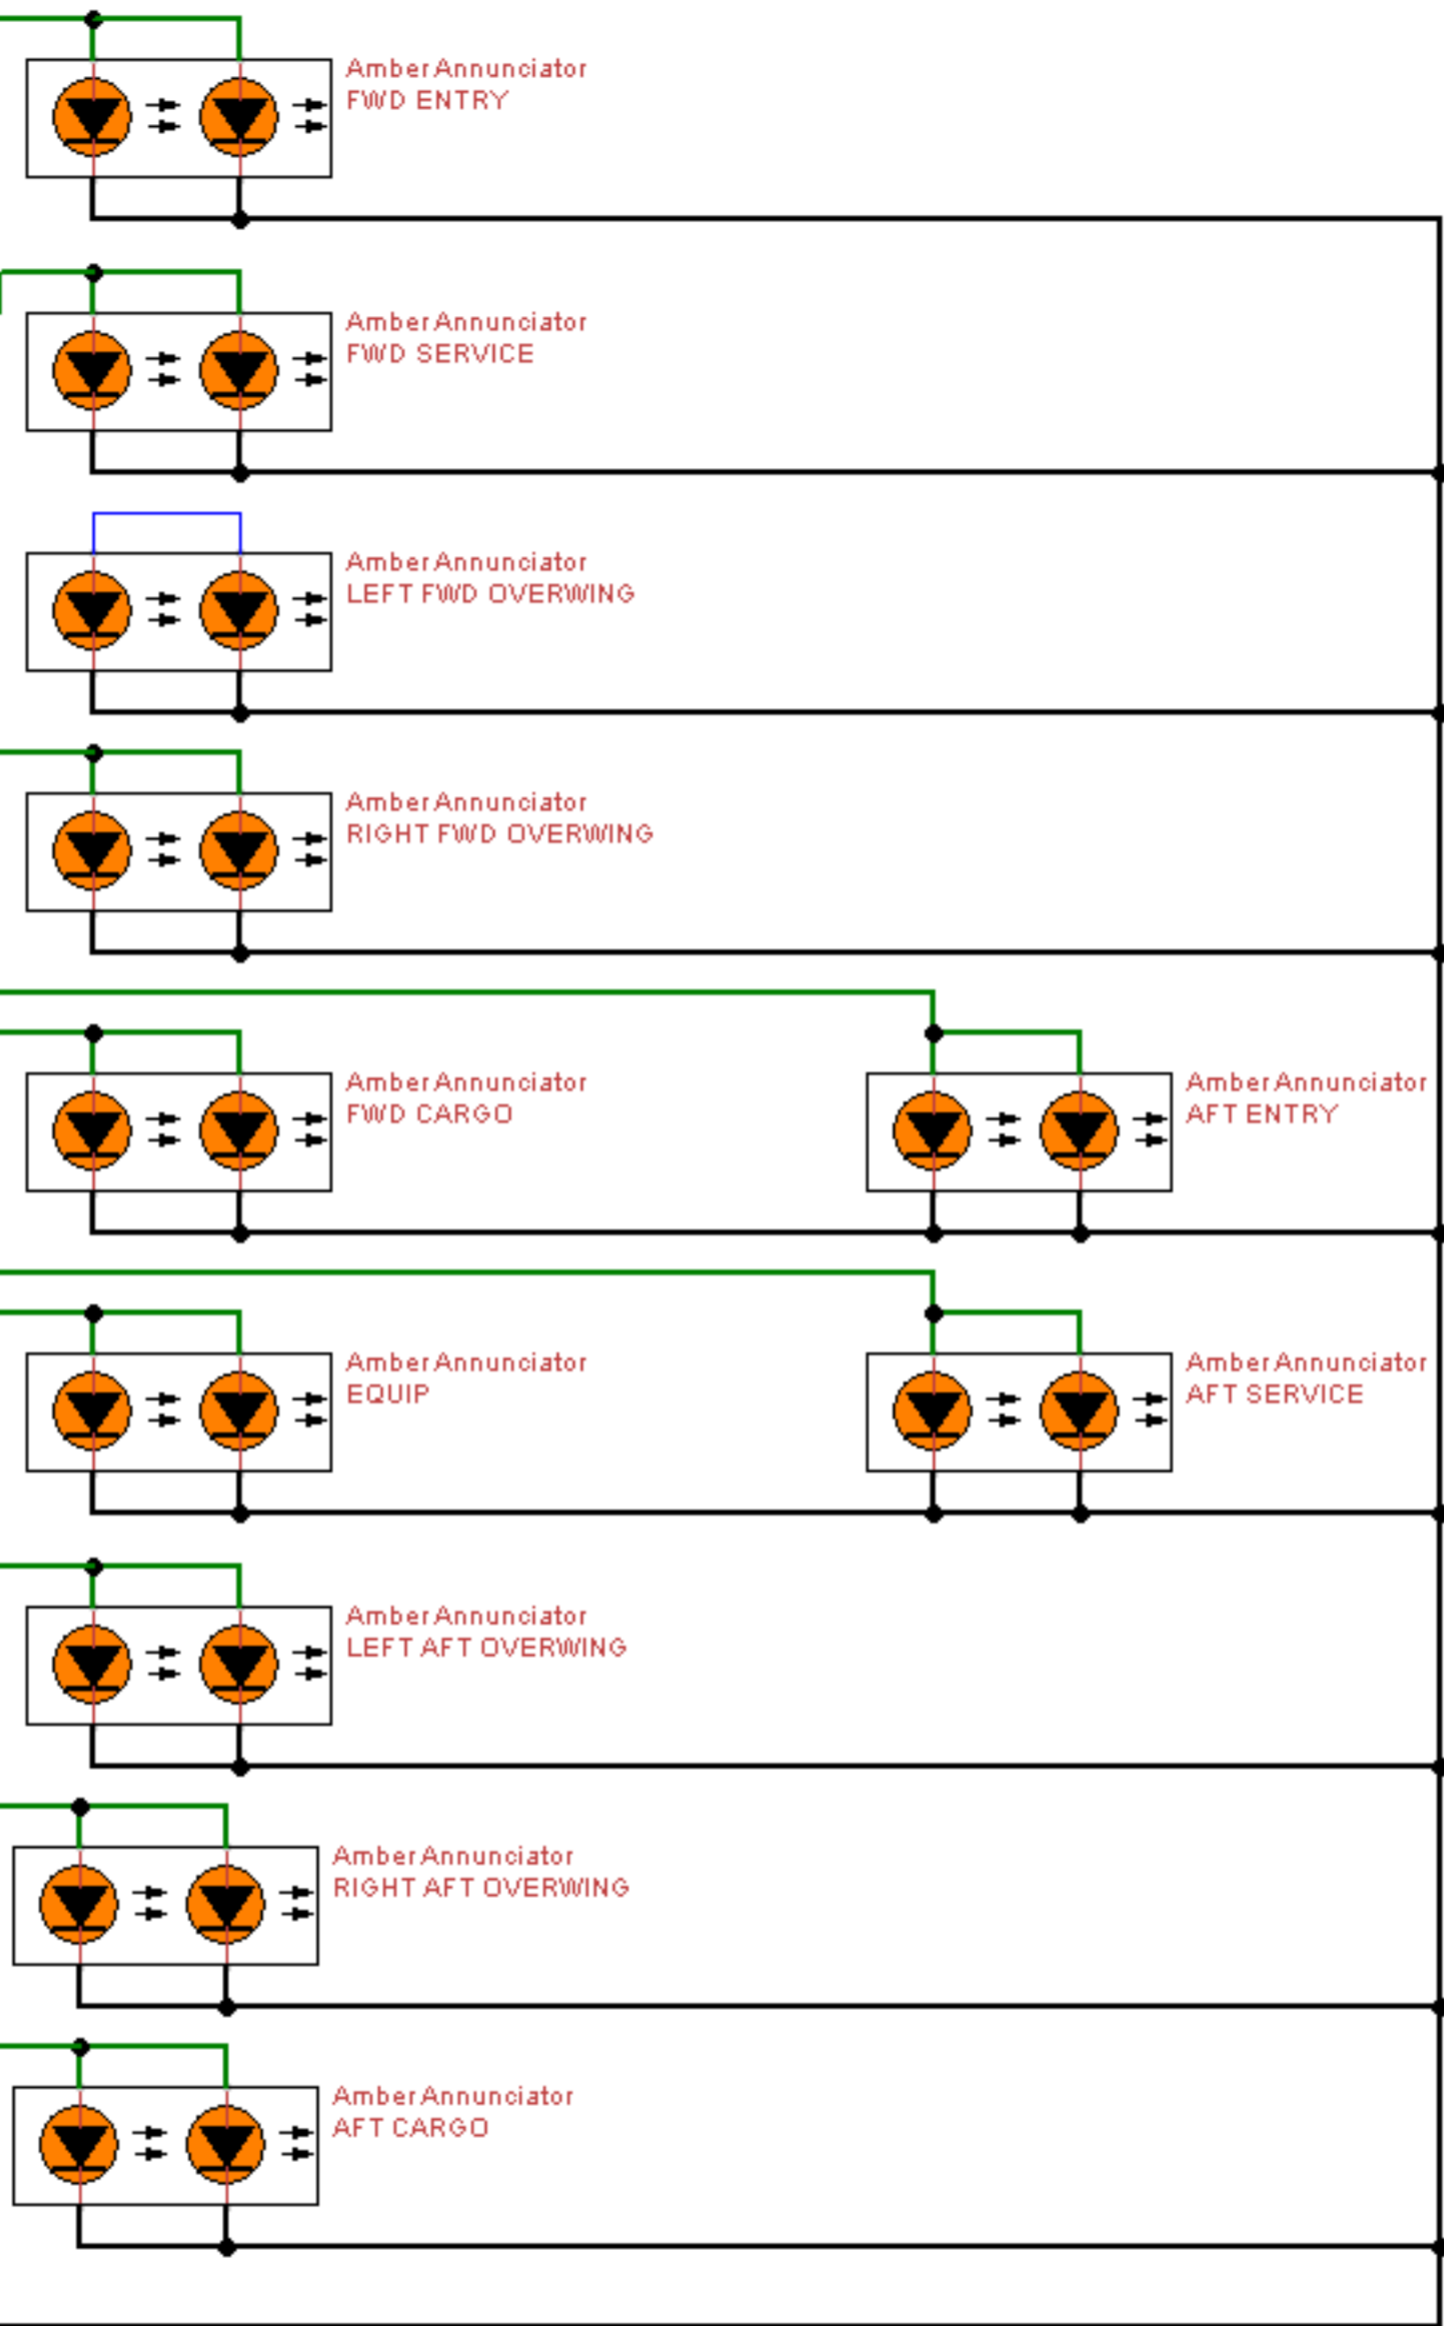

ARDUINO MEGA

N DES

5V VCC
N22
N24
N26
N28
N36
N40
N42
N46
N48
N50
GND

WWW.737DIYSIM.COM

Title 737 DOORS PNL		
Author KARL CLARKE 737DIYSIM		
File .:Users\karlc\OneDrive\Websi ... FWDOVHD.dsn	Document WD	
Revision 1.0	Date 01/05/2020	Sheets 11